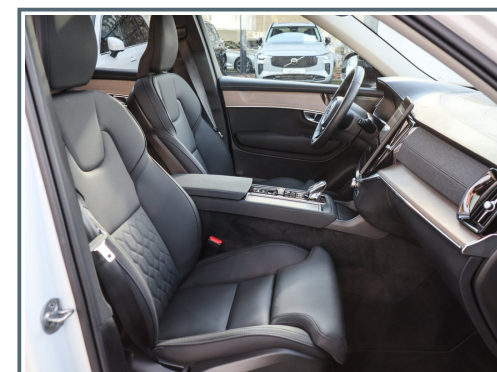

Volvo XC90 T8 AWD Plus Dark Reskin

NP:95.230,-//360°/PANO/HK/ Hubraum: 1.969 ccm/
La Linea Köln

- **Erstzulassung**
  05/2025
- **Kilometer**
  23.800 Km
- **Leistung**
  335 kW (455 PS)
- **Farbe**
  Weiss
- **Karosserie**
  SUV/Off-road
- **Ext. Kennung**
  379098
- **Motorisierung**
  Plug-In-Hybrid
- **Getriebe**
  Automatik