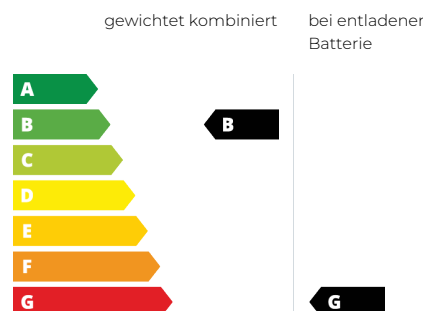

Verbrauchsangaben und CO₂-Angaben

Kraftstoffverbrauch innerorts	0,0 l/100 km
Kraftstoffverbrauch außerorts	0,0 l/100 km
CO₂-Emissionen (komb.)	32 g/km
CO₂-Klasse (komb.)	BG
Schadstoffklasse	EURO6D

auf Grundlage der CO₂-Emissionen (komb.)