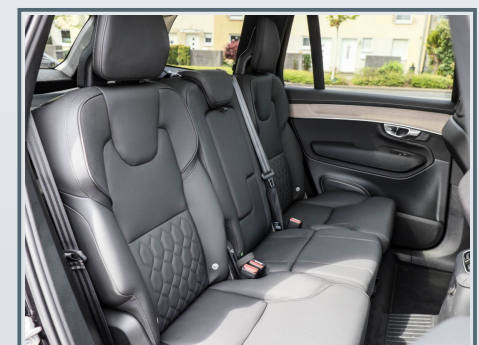

La Linea

VOLVO JAGUAR LAND ROVER Ford

Garantien

Für Neu- und Gebrauchtwagen
& jederzeit nach Service

Service-Garantie
Umfasst die wichtigsten Baugruppen eines Fahrzeuges

Service-Garantie PLUS
Umfasst die wichtigsten Baugruppen eines Fahrzeuges und zusätzliche weitere technische Komponenten