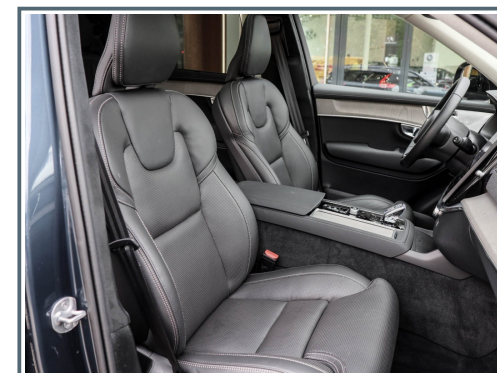

Volvo XC90 T8 AWD Ultra Dark

NP:106.430,-//FOUR-C/MASSAGE/B&W/ Hubraum: 1.969 ccm/ La Linea Köln

Erstzulassung 07/2025	Kilometer 6.900 Km	Leistung 335 kW (455 PS)	Farbe Blau
Karosserie SUV/Off-road	Ext. Kennung 385903	Motorisierung Plug-In-Hybrid	Getriebe Automatik

Verbrauchsangaben und CO₂-Angaben

Kraftstoffverbrauch innerorts	0,0 l/100 km	auf Grundlage der CO₂-Emissionen (komb.) gewichtet kombiniert bei entladener Batterie
Kraftstoffverbrauch außerorts	0,0 l/100 km	
CO₂-Klasse (komb.)	BG	
Schadstoffklasse	EURO6D	

La Linea

Unser Wartungspaket

Für Neu- und Gebrauchtwagen

Planbarkeit	Mobilität	Sicherheit

Sprechen Sie uns an! Unsere Mitarbeiter beraten Sie gerne zu unseren Services und beantworten Ihre Fragen.