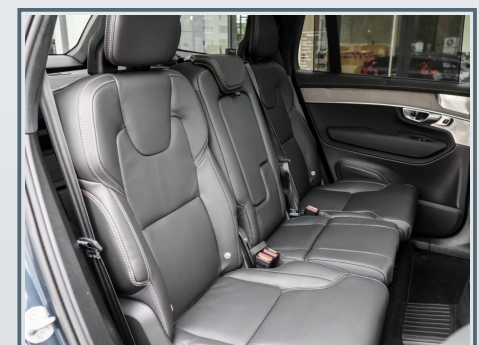

La Linea JAGUAR Ford

Garantien

Für Neu- und Gebrauchtwagen
& jederzeit nach Service

Service-Garantie	Service-Garantie PLUS
Umfasst die wichtigsten Baugruppen eines Fahrzeuges	Umfasst die wichtigsten Baugruppen eines Fahrzeuges und zusätzliche weitere technische Komponenten