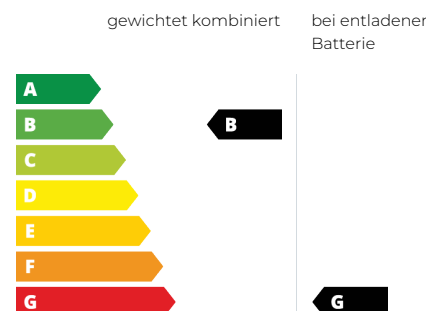

Verbrauchsangaben und CO₂-Angaben

Kraftstoffverbrauch innerorts	0,0 l/100 km
Kraftstoffverbrauch außerorts	0,0 l/100 km
CO₂-Klasse (komb.)	BG
Schadstoffklasse	EURO6

auf Grundlage der CO₂-Emissionen (komb.)