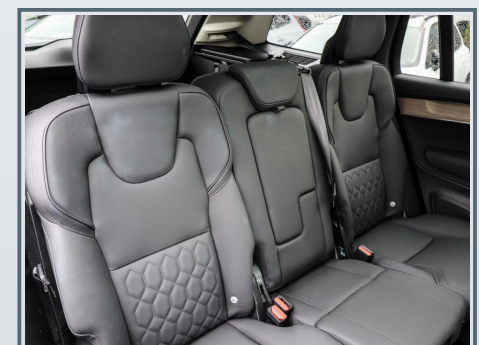

La Linea VOLVO JAGUAR LAND ROVER Ford

Garantien

Für Neu- und Gebrauchtwagen
& jederzeit nach Service

Service-Garantie	Service-Garantie PLUS
Umfasst die wichtigsten Baugruppen eines Fahrzeuges	Umfasst die wichtigsten Baugruppen eines Fahrzeuges und zusätzliche weitere technische Komponenten