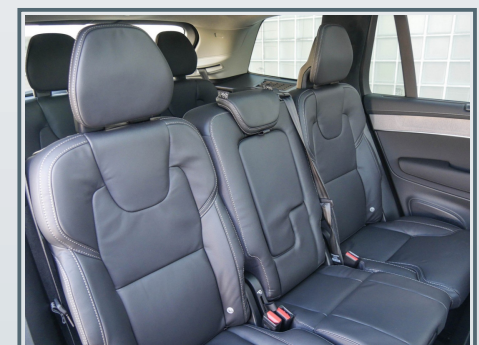

# Volvo XC90 T8 Ultra Dark Plug-In AWD

Sitzbelüftung\*B&W\*Luftfeder/ Hubraum: 1.969 ccm/ La Linea Saarbrücken