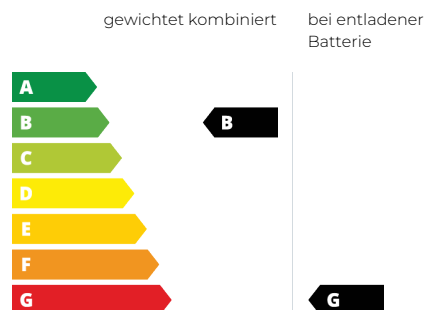

## Verbrauchsangaben und CO<sub>2</sub>-Angaben

<b>Antriebsart</b>	Plug-in-Hybrid
<b>Kraftstoff</b>	Super
<b>Anderer Energieträger</b>	Strom
<b>Energieverbrauch (gew. komb.)</b>	13,10 kWh/100km +3,80 l/100 km
<b>CO<sub>2</sub>-Emissionen (gew. komb.)</b>	86,00 g/km
<b>CO<sub>2</sub>-Klasse</b>	B (gewichtet), G (entladen) auf Grundlage der CO <sub>2</sub> -Emissionen (komb.)