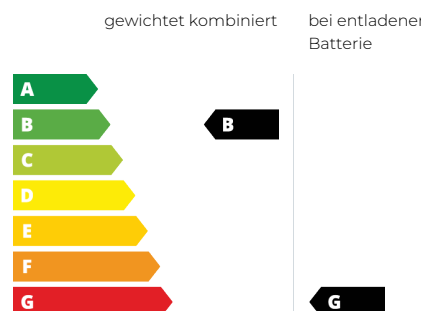

Service-Garantie PLUS
Umfasst die wichtigsten Baugruppen eines Fahrzeuges und zusätzliche weitere technische Komponenten

Volvo XC90 T8 Plus Dark Pano*360°/ Hubraum: 1.969 ccm/ La Linea Saarbrücken

 Erstzulassung 07/2025	 Kilometer 26.535 Km	 Leistung 335 kW (455 PS)	 Farbe Grau
 Karosserie SUV/Off-road	 Ext. Kennung 428837	 Motorisierung Plug-In-Hybrid	 Getriebe Automatik

Verbrauchsangaben und CO₂-Angaben

Kraftstoffverbrauch innerorts	0,0 l/100 km
Kraftstoffverbrauch außerorts	0,0 l/100 km
CO₂-Klasse (komb.)	BG
Schadstoffklasse	EURO6D

auf Grundlage der CO₂-Emissionen (komb.)