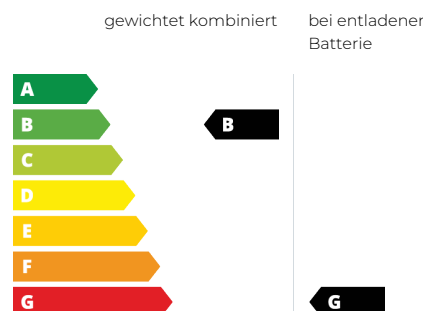

## Verbrauchsangaben und CO<sub>2</sub>-Angaben

**Kraftstoffverbrauch innerorts** 0,0 l/100 km

**Kraftstoffverbrauch außerorts** 0,0 l/100 km

**CO<sub>2</sub>-Klasse (komb.)** BG

**Schadstoffklasse** EURO6D

auf Grundlage der CO<sub>2</sub>-Emissionen (komb.)

La Linea     