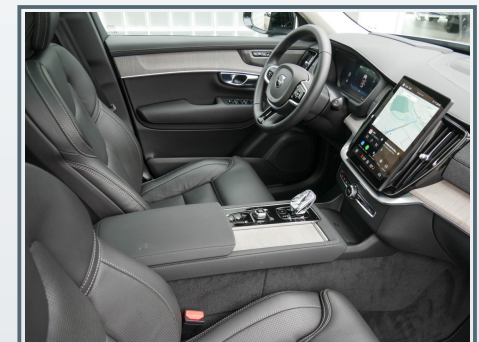

Volvo XC90

68.090 €

brutto