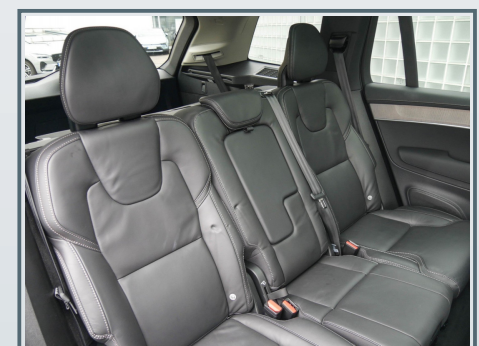

La Linea

VOLVO JAGUAR LAND ROVER Ford

Garantien

Für Neu- und Gebrauchtwagen
& jederzeit nach Service

Service-Garantie	Service-Garantie PLUS
Umfasst die wichtigsten Baugruppen eines Fahrzeuges	Umfasst die wichtigsten Baugruppen eines Fahrzeuges und zusätzliche weitere technische Komponenten