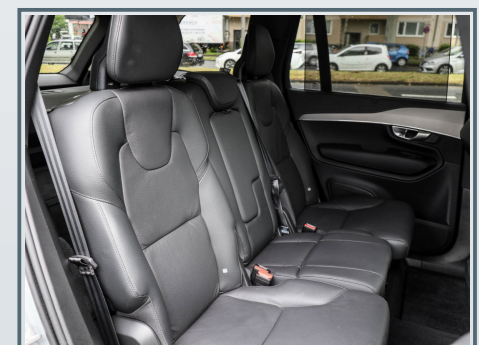

Volvo XC90 B5 (D) AWD Plus Bright

NP:87.420,-//AHK/360°/HK/ Hubraum: 1.969 ccm/
La Linea Köln

 Erstzulassung 08/2023	 Kilometer 42.400 Km	 Leistung 173 kW (235 PS)	 Farbe Grau
 Karosserie SUV/Off-road	 Ext. Kennung 166876	 Motorisierung Diesel	 Getriebe Automatik