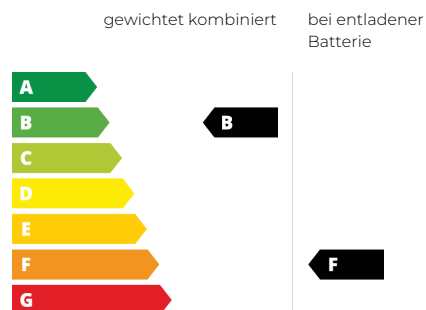

Verbrauchsangaben und CO₂-Angaben

Antriebsart	Plug-in-Hybrid
Kraftstoff	Super
Anderer Energieträger	Strom
Energieverbrauch (gew. komb.)	20,00 kWh/100km +1,10 l/100 km
CO₂-Emissionen (gew. komb.)	26,00 g/km
CO₂-Klasse	B (gewichtet), F (entladen) auf Grundlage der CO ₂ -Emissionen (komb.)