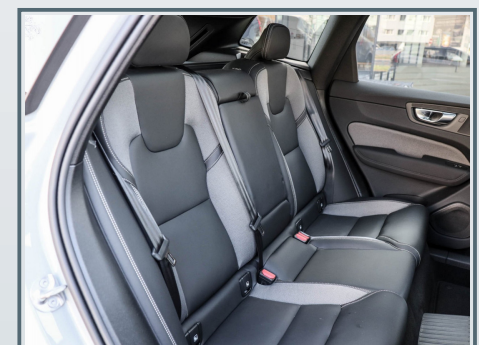

La Linea

VOLVO JAGUAR LAND ROVER Ford

Garantien

Für Neu- und Gebrauchtwagen
& jederzeit nach Service

Service-Garantie	Service-Garantie PLUS
Umfasst die wichtigsten Baugruppen eines Fahrzeuges	Umfasst die wichtigsten Baugruppen eines Fahrzeuges und zusätzliche weitere technische Komponenten