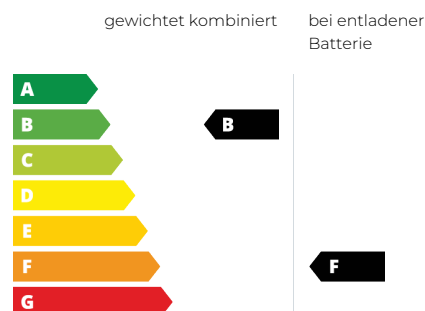

Verbrauchsangaben und CO₂-Angaben

Kraftstoffverbrauch innerorts	0,0 l/100 km
Kraftstoffverbrauch außerorts	0,0 l/100 km
CO₂-Klasse (komb.)	BF
Schadstoffklasse	EURO6D

auf Grundlage der CO₂-Emissionen (komb.)