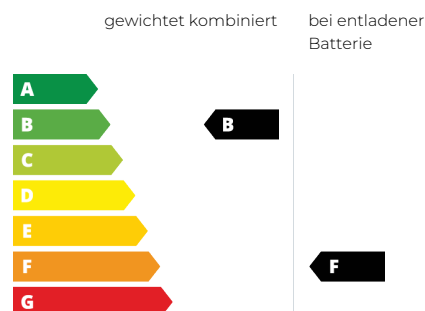

Volvo XC60

59.890 €

brutto

Gebrauchtwagen

La Linea

Fahrzeug noch in Aufbereitung

Volvo XC60 T6 Ultra Dark Recharge Plug-In Hybrid AWD Navi*PDC*LED/ Hubraum: 1.969 ccm/ La Linea Bonn Bad Godesberg

 Erstzulassung 08/2025	 Kilometer 8.611 Km	 Leistung 257 kW (349 PS)	 Farbe Grau
 Karosserie SUV/Off-road	 Ext. Kennung 224214	 Motorisierung Plug-In-Hybrid	 Getriebe Automatik

Verbrauchsangaben und CO₂-Angaben

Kraftstoffverbrauch innerorts	0,0 l/100 km
Kraftstoffverbrauch außerorts	0,0 l/100 km
CO₂-Klasse (komb.)	BF
Schadstoffklasse	EURO6

auf Grundlage der CO₂-Emissionen (komb.)