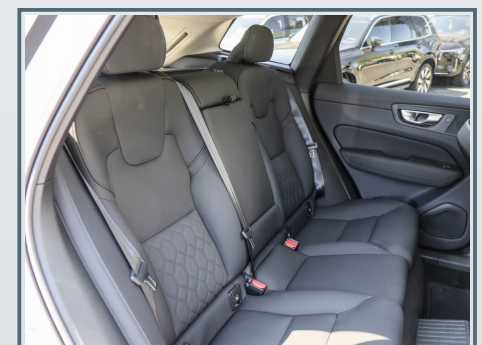

La Linea VOLVO JAGUAR LAND ROVER Ford

Garantien

Für Neu- und Gebrauchtwagen
& jederzeit nach Service

 Service-Garantie Umfasst die wichtigsten Baugruppen eines Fahrzeuges	 Service-Garantie PLUS Umfasst die wichtigsten Baugruppen eines Fahrzeuges und zusätzliche weitere technische Komponenten