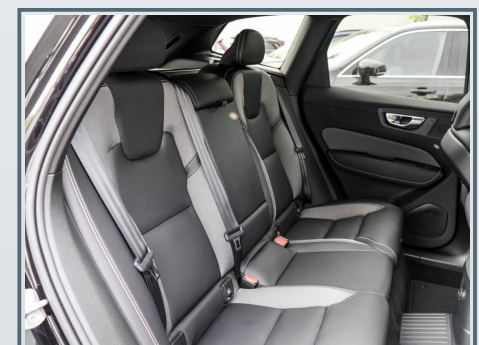

La Linea JAGUAR Ford

Garantien

Für Neu- und Gebrauchtwagen
& jederzeit nach Service

Service-Garantie	Service-Garantie PLUS
Umfasst die wichtigsten Baugruppen eines Fahrzeuges	Umfasst die wichtigsten Baugruppen eines Fahrzeuges und zusätzliche weitere technische Komponenten