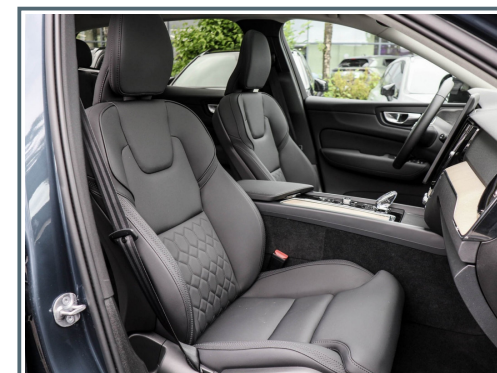

Volvo XC60 T6 AWD Plus Dark Reskin

NP:81.680,-//LAGOM+WINTER-PAK./ Hubraum:
1.969 ccm/ La Linea Köln

- **Erstzulassung**
  07/2025
- **Kilometer**
  25.400 Km
- **Leistung**
  257 kW (349 PS)
- **Farbe**
  Blau
- **Karosserie**
  SUV/Off-road
- **Ext. Kennung**
  289479
- **Motorisierung**
  Plug-In-Hybrid
- **Getriebe**
  Automatik