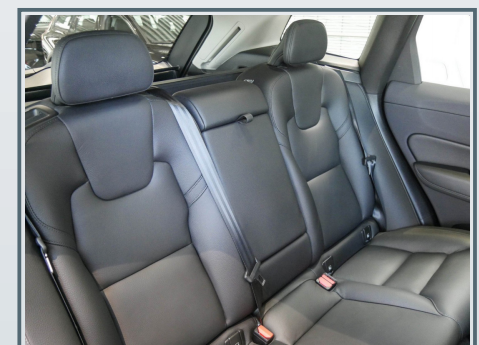

Volvo XC60 T6 Inscription Pano/ Hubraum: 1.969 ccm/ La Linea Saarbrücken

 Erstzulassung 04/2022	 Kilometer 51.992 Km	 Leistung 257 kW (349 PS)	 Farbe Schwarz
 Karosserie SUV/Off-road	 Ext. Kennung 022423	 Motorisierung Plug-In-Hybrid	 Getriebe Automatik