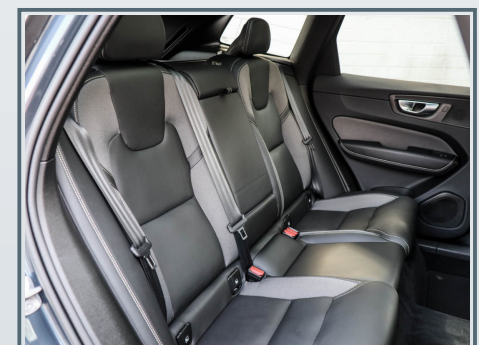

La Linea VOLVO JAGUAR LAND ROVER Ford

Garantien

Für Neu- und Gebrauchtwagen
& jederzeit nach Service

Service-Garantie	Service-Garantie PLUS
Umfasst die wichtigsten Baugruppen eines Fahrzeuges	Umfasst die wichtigsten Baugruppen eines Fahrzeuges und zusätzliche weitere technische Komponenten