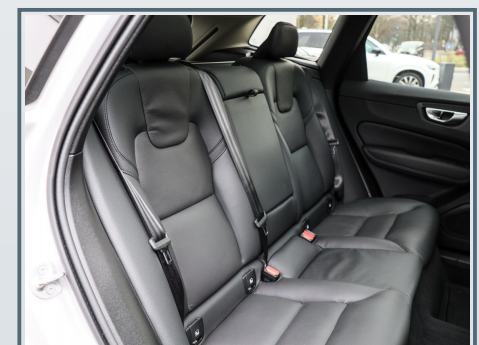

La Linea VOLVO JAGUAR LAND ROVER Ford

Garantien

Für Neu- und Gebrauchtwagen
& jederzeit nach Service

Service-Garantie	Service-Garantie PLUS
Umfasst die wichtigsten Baugruppen eines Fahrzeuges	Umfasst die wichtigsten Baugruppen eines Fahrzeuges und zusätzliche weitere technische Komponenten