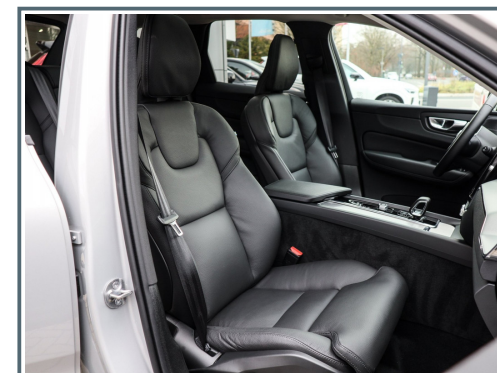

Volvo XC60 B5 (B) AWD Plus Dark

NP:68.560,-//PANO//360°//VOLL-LED/ Hubraum:
1.969 ccm/ La Linea Köln Porz

Erstzulassung 02/2025	Kilometer 16.300 Km	Leistung 184 kW (250 PS)	Farbe Silber
Karosserie SUV/Off-road	Ext. Kennung 169961	Motorisierung Benzin	Getriebe Automatik