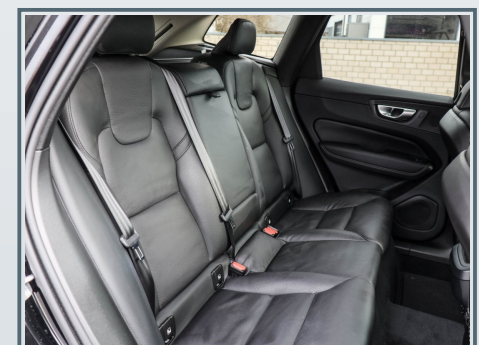

La Linea

VOLVO JAGUAR LAND ROVER Ford

Garantien

Für Neu- und Gebrauchtwagen
& jederzeit nach Service

Service-Garantie
Umfasst die wichtigsten Baugruppen eines Fahrzeuges

Service-Garantie PLUS
Umfasst die wichtigsten Baugruppen eines Fahrzeuges und zusätzliche weitere technische Komponenten