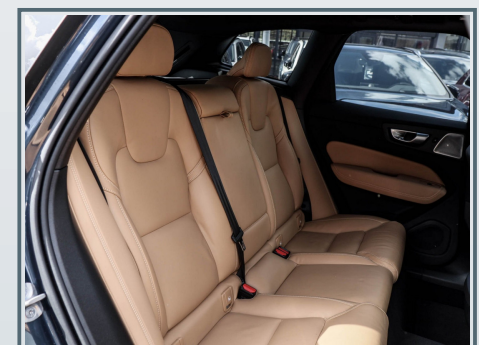

# Volvo XC60 B5 (B) AWD Ultra Dark

NP:82.740,-//FOUR-C/B&W/MASSAGE/ Hubraum:  
1.969 ccm/ La Linea Köln

 <b>Erstzulassung</b> 04/2025	 <b>Kilometer</b> 20.700 Km	 <b>Leistung</b> 184 kW (250 PS)	 <b>Farbe</b> Blau
 <b>Karosserie</b> SUV/Off-road	 <b>Ext. Kennung</b> 190683	 <b>Motorisierung</b> Benzin	 <b>Getriebe</b> Automatik