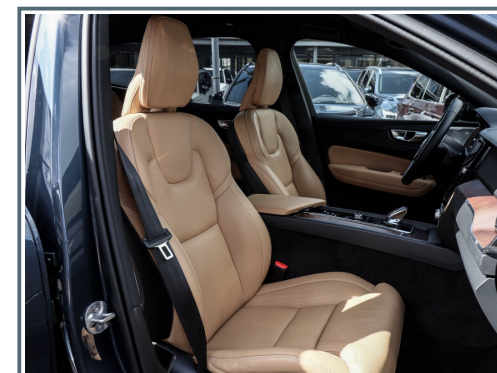

# Volvo XC60 B5 (B) AWD Ultra Dark

NP:82.740,-//FOUR-C/B&W/MASSAGE/ Hubraum:  
1.969 ccm/ La Linea Köln

 <b>Erstzulassung</b> 04/2025	 <b>Kilometer</b> 20.700 Km	 <b>Leistung</b> 184 kW (250 PS)	 <b>Farbe</b> Blau
 <b>Karosserie</b> SUV/Off-road	 <b>Ext. Kennung</b> 190683	 <b>Motorisierung</b> Benzin	 <b>Getriebe</b> Automatik