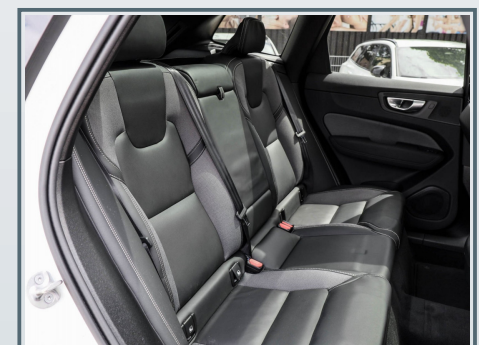

La Linea

VOLVO JAGUAR LAND ROVER Ford

Garantien

Für Neu- und Gebrauchtwagen
& jederzeit nach Service

Service-Garantie	Service-Garantie PLUS
Umfasst die wichtigsten Baugruppen eines Fahrzeuges	Umfasst die wichtigsten Baugruppen eines Fahrzeuges und zusätzliche weitere technische Komponenten