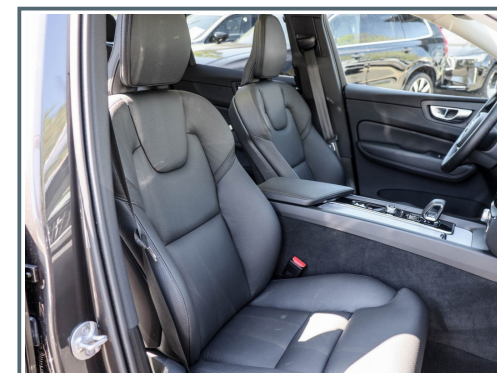

Volvo XC60 B5 AWD Plus Dark

NP:70.830,-//PANO/AHK/BUSI-PAK/ Hubraum:
1.969 ccm/ La Linea Köln Porz

Erstzulassung 06/2025	Kilometer 15.500 Km	Leistung 184 kW (250 PS)	Farbe Grau
Karosserie SUV/Off-road	Ext. Kennung 209397	Motorisierung Benzin	Getriebe Automatik