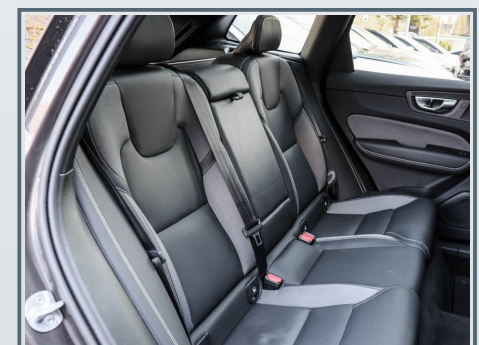

Service-Garantie PLUS
Umfasst die wichtigsten Baugruppen eines Fahrzeuges und zusätzliche weitere technische Komponenten

Volvo XC60 B5 AWD Plus Dark

NP:75.660,-/FOUR-C/PANO/AHK/ Hubraum: 1.969 ccm/ La Linea Köln