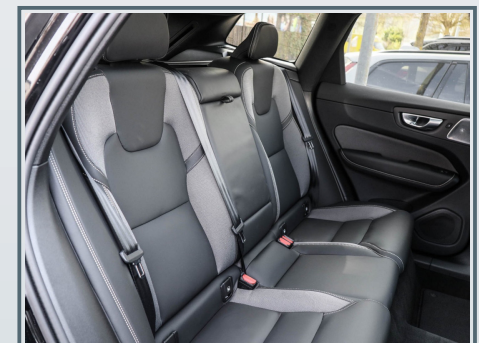

La Linea

VOLVO JAGUAR LAND ROVER Ford

Garantien

Für Neu- und Gebrauchtwagen
& jederzeit nach Service

Service-Garantie
Umfasst die wichtigsten Baugruppen eines Fahrzeuges

Service-Garantie PLUS
Umfasst die wichtigsten Baugruppen eines Fahrzeuges und zusätzliche weitere technische Komponenten