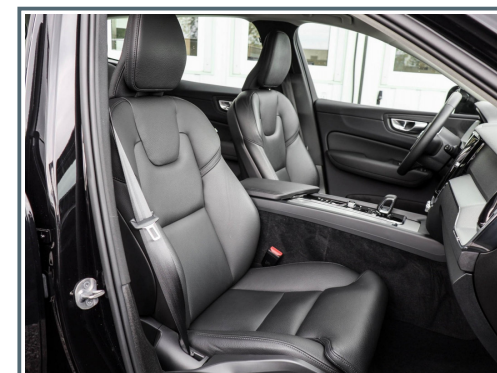

Volvo XC60 B4 Plus Dark 2WD Rückfahrkamera/ Hubraum: 1.969 ccm/ La Linea Bonn Buschdorf

 Erstzulassung 10/2023	 Kilometer 44.140 Km	 Leistung 145 kW (197 PS)	 Farbe Schwarz
 Karosserie SUV/Off-road	 Ext. Kennung 780533	 Motorisierung Benzin	 Getriebe Automatik