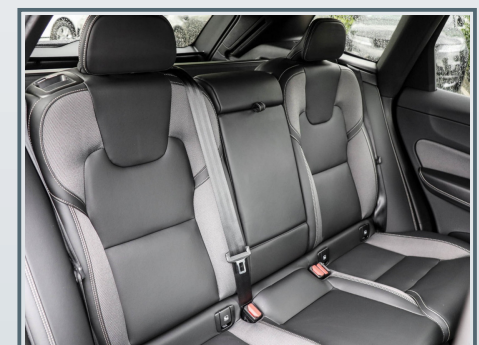

La Linea

VOLVO JAGUAR LAND ROVER Ford

Garantien

Für Neu- und Gebrauchtwagen
& jederzeit nach Service

Service-Garantie	Service-Garantie PLUS
Umfasst die wichtigsten Baugruppen eines Fahrzeuges	Umfasst die wichtigsten Baugruppen eines Fahrzeuges und zusätzliche weitere technische Komponenten