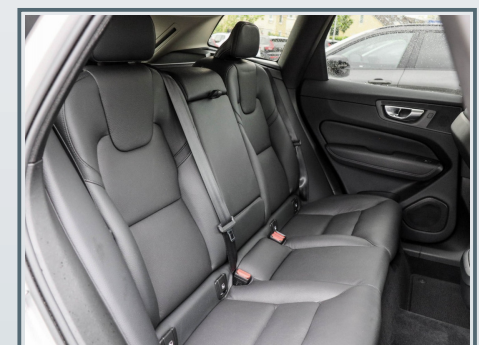

Volvo XC60 B4 Diesel Inscription Aut. Navi*LED*/ Hubraum: 1.969 ccm/ La Linea Bonn Bad Godesberg

 Erstzulassung 04/2022	 Kilometer 88.805 Km	 Leistung 145 kW (197 PS)	 Farbe Silber
 Karosserie SUV/Off-road	 Ext. Kennung 071502	 Motorisierung Diesel	 Getriebe Automatik