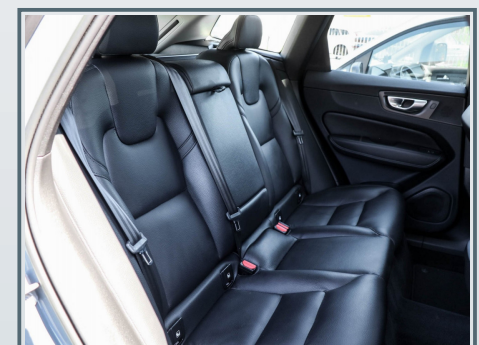

Volvo XC60 B4 Diesel Plus Bright Aut. Navi*PDC*LED/ Hubraum: 1.969 ccm/ La Linea Bonn Bad Godesberg

 Erstzulassung 11/2022	 Kilometer 50.970 Km	 Leistung 145 kW (197 PS)	 Farbe Grau
 Karosserie SUV/Off-road	 Ext. Kennung 283012	 Motorisierung Diesel	 Getriebe Automatik