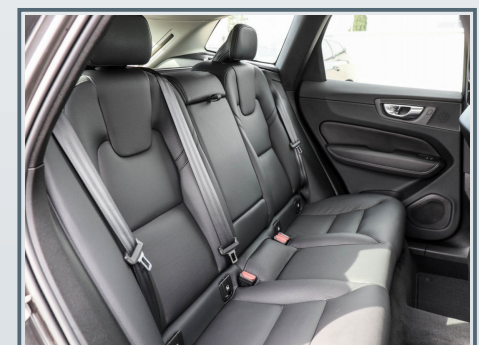

Volvo XC60 B4 (D) Plus Bright 2WD/ Hubraum: 1.969 ccm/ La Linea Euskirchen

 Erstzulassung 03/2023	 Kilometer 105.145 Km	 Leistung 145 kW (197 PS)	 Farbe Grau
 Karosserie SUV/Off-road	 Ext. Kennung 267996	 Motorisierung Diesel	 Getriebe Automatik