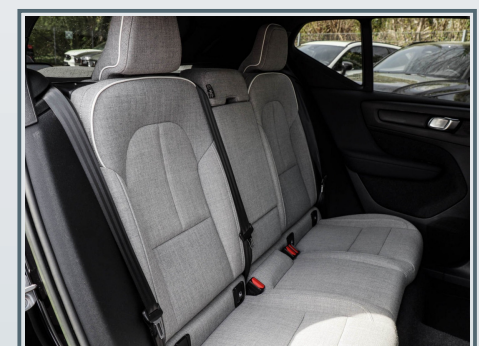

La Linea

VOLVO JAGUAR LAND ROVER Ford

Garantien

Für Neu- und Gebrauchtwagen
& jederzeit nach Service

Service-Garantie	Service-Garantie PLUS
Umfasst die wichtigsten Baugruppen eines Fahrzeuges	Umfasst die wichtigsten Baugruppen eines Fahrzeuges und zusätzliche weitere technische Komponenten