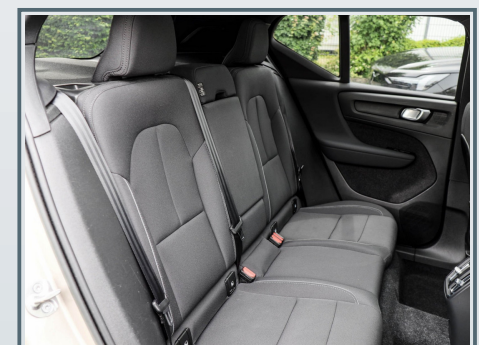

La Linea
UNSER ZUSATZANGEBOT

Sicher gebraucht kaufen.

bis zu	>	bis zu	>	bis zu
10		4		1
Jahre Garantieschutz*		Jahre Service zum Festpreis* auf Wunsch		Auto für Sie

So individuell wie Sie.

LA LINEA GARANTIE
20 Jahre Herstellervorteil wie neu

* Details und Bedingungen unter [la linea.de/serviceleistungen](#)