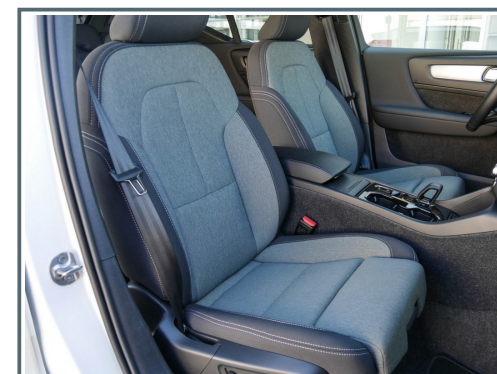

Volvo XC40 B4 Plus Black Edition 360°/ Hubraum: 1.969 ccm/ La Linea Saarbrücken

 Erstzulassung 07/2025	 Kilometer 21.636 Km	 Leistung 145 kW (197 PS)	 Farbe Weiss
 Karosserie SUV/Off-road	 Ext. Kennung 670442	 Motorisierung Benzin	 Getriebe Automatik