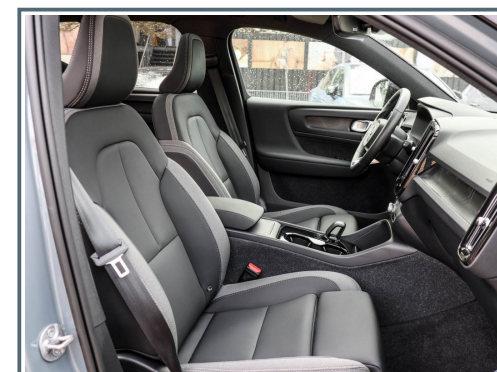

Volvo XC40 Ultimate Recharge Pure Electric Navi*PDC*LED/ La Linea Bonn Bad Godesberg

Erstzulassung 03/2023	Kilometer 45.000 Km	Leistung 170 kW (231 PS)	Farbe Grau
Karosserie SUV/Off-road	Ext. Kennung 064367	Motorisierung Elektro	Getriebe Automatik

Verbrauchsangaben und CO₂-Angaben

Schadstoffklasse EURO6

Unser Wartungspaket
Für Neu- und Gebrauchtwagen

Planbarkeit

Mobilität

Sicherheit

Sprechen Sie uns an! Unsere Mitarbeiter beraten Sie gerne zu unseren Services und beantworten Ihre Fragen.