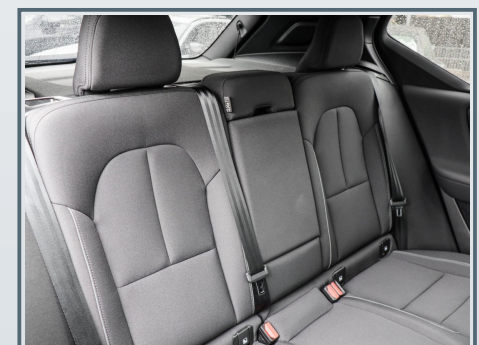

La Linea

VOLVO JAGUAR LAND ROVER Ford

Garantien

Für Neu- und Gebrauchtwagen
& jederzeit nach Service

Service-Garantie	Service-Garantie PLUS
Umfasst die wichtigsten Baugruppen eines Fahrzeuges	Umfasst die wichtigsten Baugruppen eines Fahrzeuges und zusätzliche weitere technische Komponenten