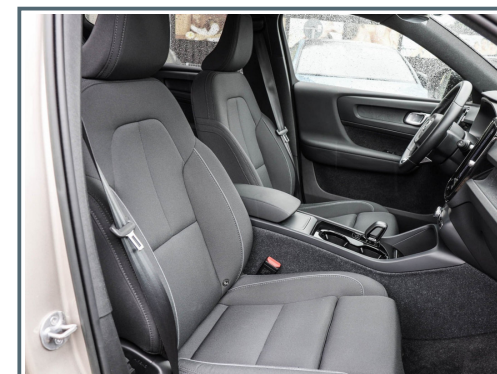

Volvo XC40 Plus Recharge Pure Electric Navi*PDC*LED/ La Linea Bonn Bad Godesberg

Erstzulassung 03/2023	Kilometer 38.450 Km	Leistung 170 kW (231 PS)	Farbe Braun
Karosserie SUV/Off-road	Ext. Kennung 068548	Motorisierung Elektro	Getriebe Automatik

Verbrauchsangaben und CO₂-Angaben

Schadstoffklasse: EURO6

Unser Wartungspaket
Für Neu- und Gebrauchtwagen

Planbarkeit

Mobilität

Sicherheit

Sprechen Sie uns an! Unsere Mitarbeiter beraten Sie gerne zu unseren Services und beantworten Ihre Fragen.