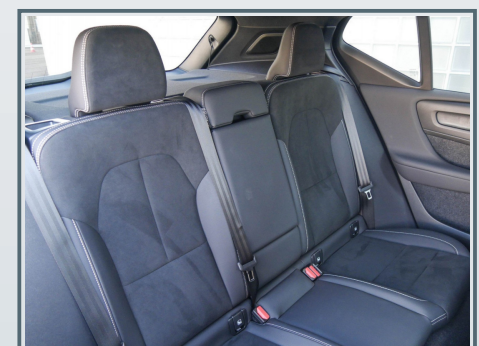

Service-Garantie PLUS
Umfasst die wichtigsten Baugruppen eines Fahrzeuges und zusätzliche weitere technische Komponenten

Volvo XC40 B3 Plus

360°*Memory*Harman/Kardon/ Hubraum: 1.969 ccm/ La Linea Saarbrücken