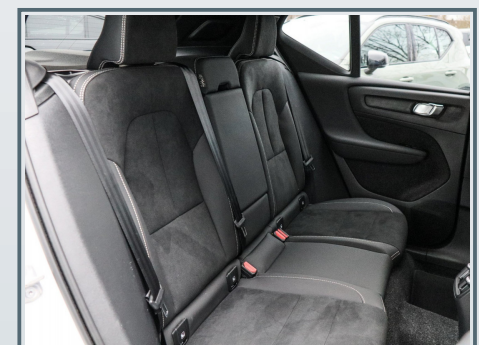

La Linea JAGUAR Ford

Garantien

Für Neu- und Gebrauchtwagen
& jederzeit nach Service

Service-Garantie	Service-Garantie PLUS
Umfasst die wichtigsten Baugruppen eines Fahrzeuges	Umfasst die wichtigsten Baugruppen eines Fahrzeuges und zusätzliche weitere technische Komponenten