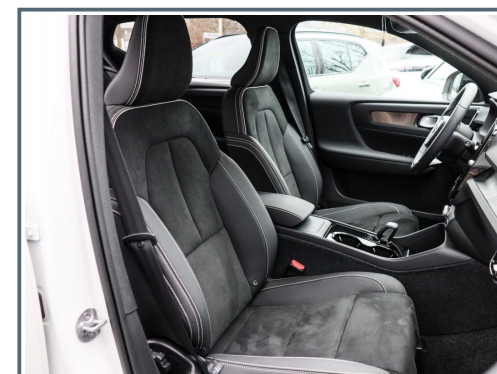

Volvo XC40 Plus Recharge Pure Elektrik AWD Anhängerkupplung Rückfahrkamera/ La Linea Bonn Buschdorf

Erstzulassung 12/2023	Kilometer 30.035 Km	Leistung 300 kW (408 PS)	Farbe Weiss
Karosserie SUV/Off-road	Ext. Kennung 233250	Motorisierung Elektro	Getriebe Automatik

Verbrauchsangaben und CO₂-Angaben

Schadstoffklasse EURO6D_TEMP

La Linea

Unser Wartungspaket
Für Neu- und Gebrauchtwagen

Planbarkeit   **Mobilität**   **Sicherheit**

Sprechen Sie uns an! Unsere Mitarbeiter beraten Sie gerne zu unseren Services und beantworten Ihre Fragen.