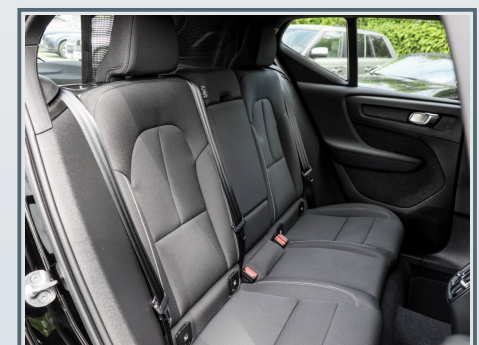

La Linea

VOLVO JAGUAR LAND ROVER Ford

Garantien

Für Neu- und Gebrauchtwagen
& jederzeit nach Service

Service-Garantie	Service-Garantie PLUS
Umfasst die wichtigsten Baugruppen eines Fahrzeuges	Umfasst die wichtigsten Baugruppen eines Fahrzeuges und zusätzliche weitere technische Komponenten