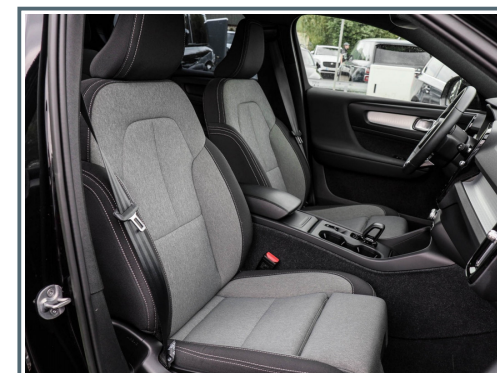

 Erstzulassung 06/2023	 Kilometer 47.300 Km	 Leistung 145 kW (197 PS)	 Farbe Schwarz
 Karosserie SUV/Off-road	 Ext. Kennung 201475	 Motorisierung Benzin	 Getriebe Automatik

Verbrauchsangaben und CO₂-Angaben