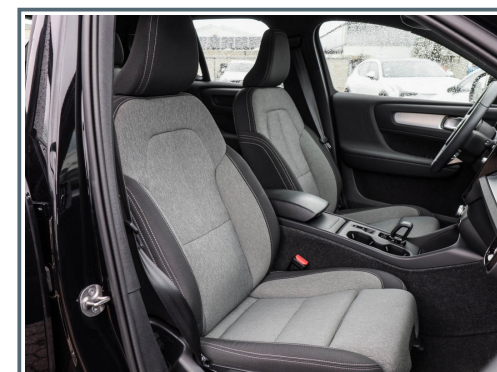

Volvo XC40 B3 Core 2WD/ Hubraum: 1.969 ccm/ La Linea Euskirchen

Erstzulassung 03/2024	Kilometer 19.870 Km	Leistung 120 kW (163 PS)	Farbe Schwarz
Karosserie SUV/Off-road	Ext. Kennung 359580	Motorisierung Benzin	Getriebe Automatik