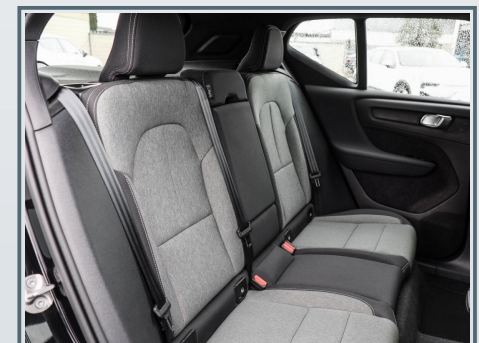

La Linea VOLVO JAGUAR LAND ROVER Ford

Garantien

Für Neu- und Gebrauchtwagen & jederzeit nach Service

Service-Garantie
Umfasst die wichtigsten Baugruppen eines Fahrzeuges

Service-Garantie PLUS
Umfasst die wichtigsten Baugruppen eines Fahrzeuges und zusätzliche weitere technische Komponenten