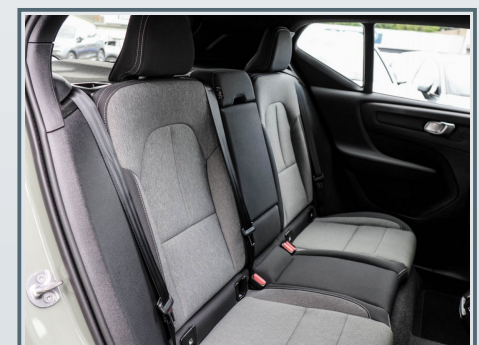

La Linea

VOLVO JAGUAR LAND ROVER Ford

Garantien

Für Neu- und Gebrauchtwagen
& jederzeit nach Service

Service-Garantie
Umfasst die wichtigsten Baugruppen eines Fahrzeuges

Service-Garantie PLUS
Umfasst die wichtigsten Baugruppen eines Fahrzeuges und zusätzliche weitere technische Komponenten