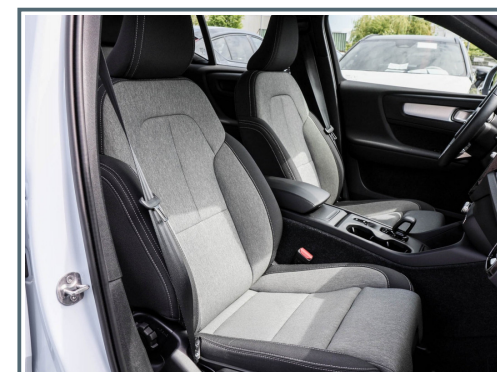

Volvo XC40 B3 Core Rückfahrkamera Winter Paket/ Hubraum: 1.969 ccm/ La Linea Bonn Buschdorf

Erstzulassung 04/2024	Kilometer 19.210 Km	Leistung 120 kW (163 PS)	Farbe Blau
Karosserie SUV/Off-road	Ext. Kennung 363340	Motorisierung Benzin	Getriebe Automatik