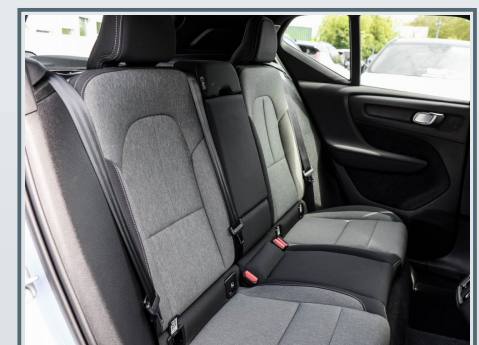

La Linea JAGUAR Ford

Garantien

Für Neu- und Gebrauchtwagen
& jederzeit nach Service

Service-Garantie	Service-Garantie PLUS
Umfasst die wichtigsten Baugruppen eines Fahrzeuges	Umfasst die wichtigsten Baugruppen eines Fahrzeuges und zusätzliche weitere technische Komponenten