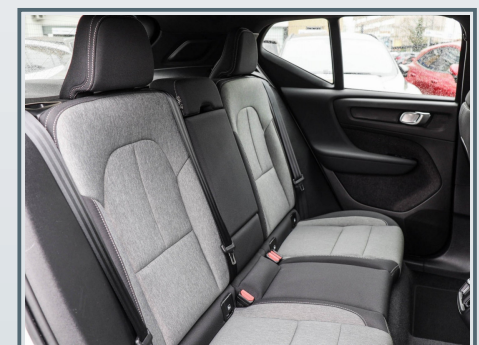

La Linea JAGUAR Ford

Garantien

Für Neu- und Gebrauchtwagen
& jederzeit nach Service

Service-Garantie	Service-Garantie PLUS
Umfasst die wichtigsten Baugruppen eines Fahrzeuges	Umfasst die wichtigsten Baugruppen eines Fahrzeuges und zusätzliche weitere technische Komponenten