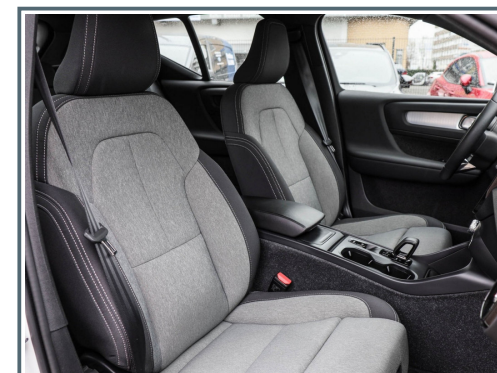

Volvo XC40 B3 (B) Core

#Google/PDC/RFK/LED/Winter.Pkt/ Hubraum:
1.969 ccm/ La Linea Köln Porz

 Erstzulassung 03/2024	 Kilometer 31.700 Km	 Leistung 120 kW (163 PS)	 Farbe Grün
 Karosserie SUV/Off-road	 Ext. Kennung 361591	 Motorisierung Benzin	 Getriebe Automatik