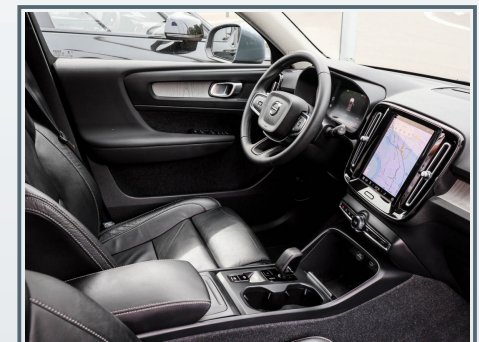

Volvo XC40

29.990 €

brutto