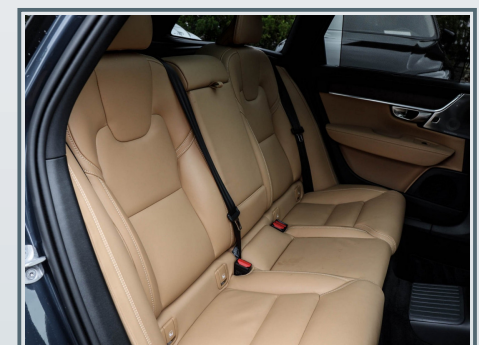

Umfasst die wichtigsten Baugruppen eines Fahrzeuges

Service-Garantie PLUS

Umfasst die wichtigsten Baugruppen eines Fahrzeuges und zusätzliche weitere technische Komponenten

Volvo V90 T6 AWD Plus Bright

NP:95.040,-/FOUR-C/AHK/PANO/ Hubraum: 1.969 ccm/ La Linea Köln