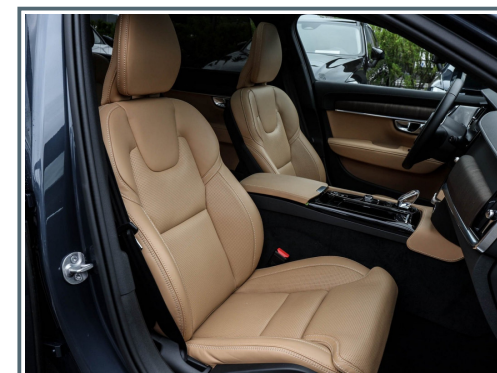

-  **Erstzulassung**
06/2025
-  **Kilometer**
25.800 Km
-  **Leistung**
257 kW (349 PS)
-  **Farbe**
Blau
-  **Karosserie**
Kombi
-  **Ext. Kennung**
231979
-  **Motorisierung**
Plug-In-Hybrid
-  **Getriebe**
Automatik