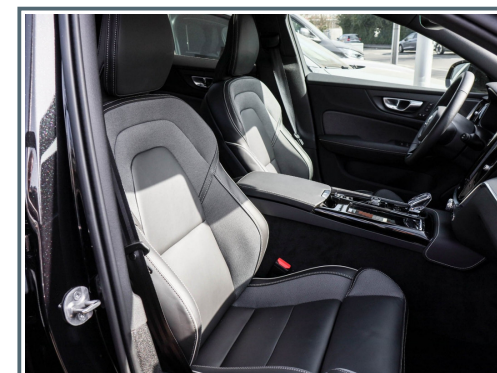

Volvo V60 T6 Recharge AWD Plus Dark Recharge #Pano/Head Up/360/ Google/LED/PDC/ Hubraum: 1.969 ccm/ La Linea Köln Porz

Erstzulassung 07/2025	Kilometer 7.800 Km	Leistung 257 kW (349 PS)	Farbe Schwarz
Karosserie Kombi	Ext. Kennung 663883	Motorisierung Plug-In-Hybrid	Getriebe Automatik

Verbrauchsangaben und CO₂-Angaben

Kraftstoffverbrauch innerorts	0,0 l/100 km	auf Grundlage der CO₂-Emissionen (komb.) gewichtet kombiniert bei entladener Batterie
Kraftstoffverbrauch außerorts	0,0 l/100 km	
CO₂-Klasse (komb.)	BE	
Schadstoffklasse	EURO6D	

La Linea

Unser Wartungspaket

Für Neu- und Gebrauchtwagen

Planbarkeit

Mobilität

Sicherheit

Sprechen Sie uns an! Unsere Mitarbeiter beraten Sie gerne zu unseren Services und beantworten Ihre Fragen.