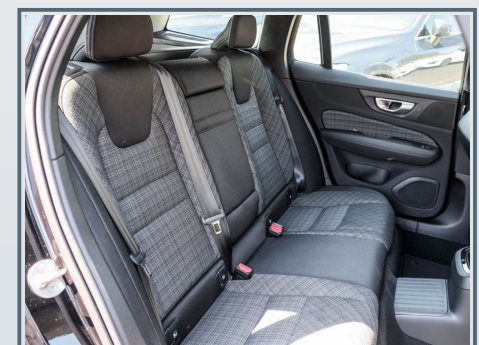

La Linea VOLVO JAGUAR LAND ROVER Ford

Garantien

Für Neu- und Gebrauchtwagen & jederzeit nach Service

Service-Garantie
Umfasst die wichtigsten Baugruppen eines Fahrzeuges

Service-Garantie PLUS
Umfasst die wichtigsten Baugruppen eines Fahrzeuges und zusätzliche weitere technische Komponenten