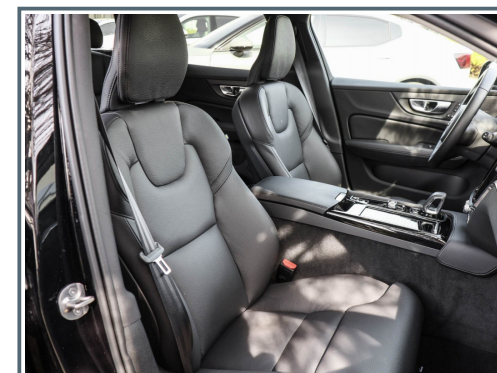

Volvo V60 T6 AWD Plus Bright Recharge Plug-In Hybrid/ Hubraum: 1.969 ccm/ La Linea Bonn Bad Godesberg

Erstzulassung 08/2024	Kilometer 9.135 Km	Leistung 186 kW (253 PS)	Farbe Schwarz
Karosserie Kombi	Ext. Kennung 639182	Motorisierung Plug-In-Hybrid	Getriebe Automatik

Verbrauchsangaben und CO₂-Angaben

Kraftstoffverbrauch innerorts	0,0 l/100 km	auf Grundlage der CO₂-Emissionen (komb.) gewichtet kombiniert bei entladener Batterie
Kraftstoffverbrauch außerorts	0,0 l/100 km	
CO₂-Klasse (komb.)	BE	
Schadstoffklasse	EURO6	

La Linea

Unser Wartungspaket

Für Neu- und Gebrauchtwagen

Planbarkeit

Mobilität

Sicherheit

Sprechen Sie uns an! Unsere Mitarbeiter beraten Sie gerne zu unseren Services und beantworten Ihre Fragen.