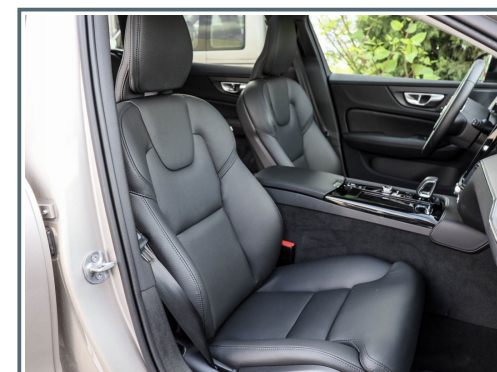

Volvo V60 T6 AWD Plus Dark Recharge Plug-In Hybrid Navi*PDC*LED/ Hubraum: 1.969 ccm/ La Linea Bonn Bad Godesberg

Erstzulassung 09/2024	Kilometer 17.165 Km	Leistung 186 kW (253 PS)	Farbe Braun
Karosserie Kombi	Ext. Kennung 645798	Motorisierung Plug-In-Hybrid	Getriebe Automatik