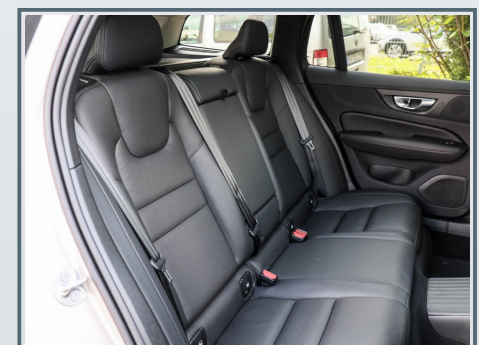

La Linea VOLVO JAGUAR LAND ROVER Ford

Garantien

Für Neu- und Gebrauchtwagen
& jederzeit nach Service

 Service-Garantie Umfasst die wichtigsten Baugruppen eines Fahrzeuges	 Service-Garantie PLUS Umfasst die wichtigsten Baugruppen eines Fahrzeuges und zusätzliche weitere technische Komponenten