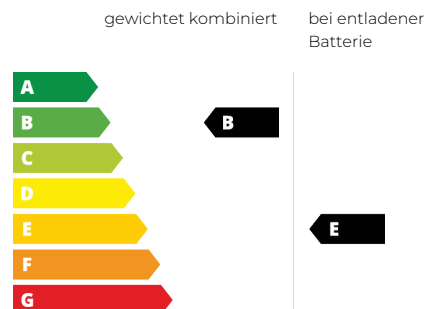

Verbrauchsangaben und CO₂-Angaben

Kraftstoffverbrauch innerorts 0,0 l/100 km

Kraftstoffverbrauch außerorts 0,0 l/100 km

CO₂-Klasse (komb.) BE

Schadstoffklasse EURO6D

auf Grundlage der CO₂-Emissionen (komb.)