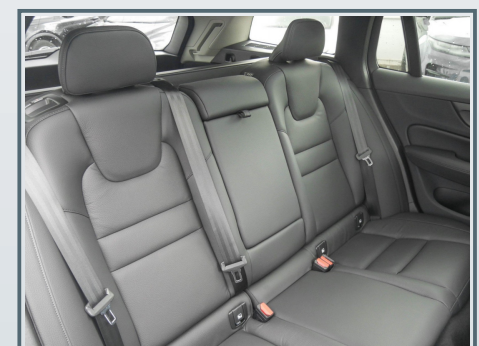

La Linea

VOLVO JAGUAR LAND ROVER Ford

Garantien

Für Neu- und Gebrauchtwagen
& jederzeit nach Service

Service-Garantie	Service-Garantie PLUS
Umfasst die wichtigsten Baugruppen eines Fahrzeuges	Umfasst die wichtigsten Baugruppen eines Fahrzeuges und zusätzliche weitere technische Komponenten