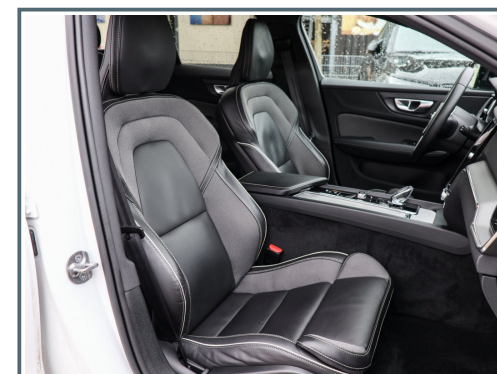

Volvo V60 B4 Diesel Plus Dark Aut. Navi*PDC*LED/ Hubraum: 1.969 ccm/ La Linea Bonn Bad Godesberg

Erstzulassung
01/2023

Kilometer
63.615 Km

Leistung
145 kW (197 PS)

Farbe
Weiss

Karosserie
Kombi

Ext. Kennung
536947

Motorisierung
Diesel

Getriebe
Automatik