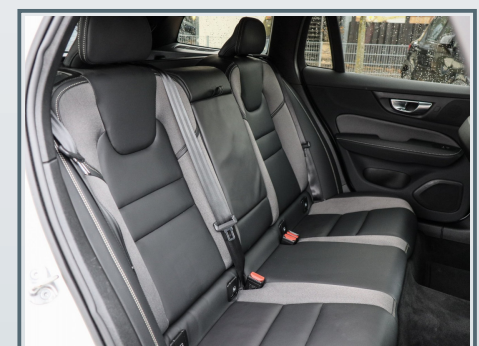

La Linea

VOLVO JAGUAR LAND ROVER Ford

Garantien

Für Neu- und Gebrauchtwagen
& jederzeit nach Service

Service-Garantie
Umfasst die wichtigsten Baugruppen eines Fahrzeuges

Service-Garantie PLUS
Umfasst die wichtigsten Baugruppen eines Fahrzeuges und zusätzliche weitere technische Komponenten